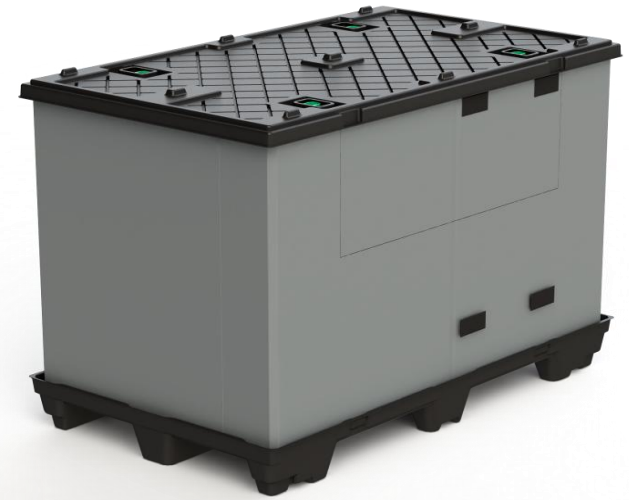

# ECOPACK<sup>®3</sup> CLASSIC

Version 11.03.2016-01

	EC1208						EC1210						EC1308						EC1512						EC1612					
Outside dimensions	L	W	H	Return* Rate	F	QTY* E	L	W	H	Return* Rate	F	QTY* E	L	W	H	Return* Rate	F	QTY* E	L	W	H	Return* Rate	F	QTY* E	L	W	H	Return* Rate	F	QTY* E
S	1200	800	750	1:4,3	132	572	1200	1000	750	1:4,5	104	468	1350	820	750	1:4,3	120	525	1500	1200	750	1:4,4	72	315	1600	1200	750	1:4,1	64	264
L	1200	800	995	1:5,3	99	528	1200	1000	990	1:5,6	78	442	1350	820	990	1:5,0	90	450	1500	1200	990	1:6,0	54	324	1600	1200	990	1:5,7	48	272
XL	1200	800	1450	1:6,9	66	460	1200	1000	1450	1:8,4	52	440	1350	820	1450	1:7,0	60	420	1500	1200	1450	1:7,0	36	252	1600	1200	1450	1:7,0	32	224
Inside dimensions	L	W	H			L	W	H			L	W	H			L	W	H			L	W	H			L	W	H		
S	1140	735	530			1130	930	525			1285	755	540			1430	1130	555			1540	1135	545			1540	1135	545		
L	1140	735	775			1130	930	765			1285	755	780			1430	1130	795			1540	1135	785			1540	1135	785		
XL	1140	735	1230			1130	930	1225			1285	755	1240			1430	1130	1255			1540	1135	1245			1540	1135	1245		

\*Based on Mega Trailer (13600 x 2460 x 2960)

All other dimensions on request

	Outside dimensions	Compression test *	VMT advice to customer		Safety Factor **
		Measured (kg)	Gross weight (kg)	Upload (kg)	
EC1208	Light	1399	200	600	2,3
	Medium	2610	350	1050	2,5
	heavy Duty	4505	500	1500	3,0
EC1210	Light	1548	200	600	2,6
	Medium	2544	350	1050	2,4
	heavy Duty	3754	500	1500	2,5
EC1308	Light	1659	200	600	2,8
	Medium	2520	350	1050	2,4
	heavy Duty	4822	500	1500	3,2
EC1512	Light	1349	200	600	2,2
	Medium	2550	350	1050	2,4
	heavy Duty	3752	500	1500	2,5
EC1612	Light	1264	200	600	2,1
	Medium	2390	350	1050	2,3
	heavy Duty	3039	500	1500	2,0